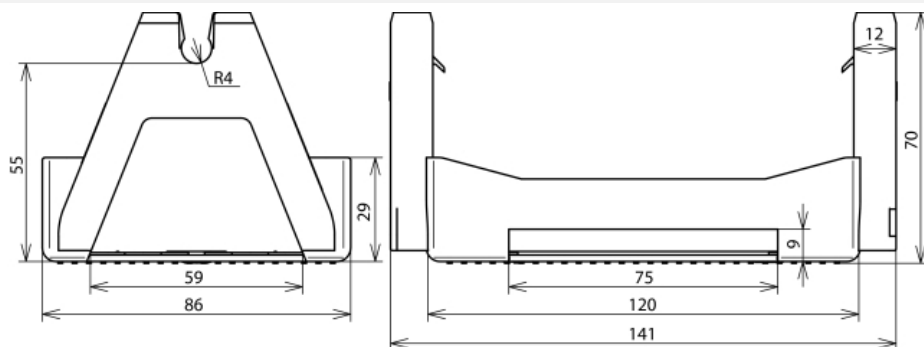

DLH KF2 8 LO 141X86X70 (253 051)

Abbildung unverbindlich

Typ	DLH KF2 8 LO 141X86X70
Art.-Nr.	253 051
Leitungsführung	lose
Werkstoff Leitungshalter	Kunststoff
Farbe Leitungshalter	schwarz •
Leitungshalter Aufnahme Rd	8 mm
Abmessung	141 x 86 x 70 mm
Anwendungshinweis	für Flachdächer mit Kunststoff-, Dichtungs- oder Flachdachbahnen
Befestigungsmöglichkeit	zum Einklemmen von Dachbahnstreifen (ca. 300x70mm) (nicht im Lieferumfang) die bauseits mit der Dachfolie verschweißt oder verklebt werden
Gewicht	38 g
Zolltarifnummer (Komb. Nomenklatur EU)	85389099
GTIN (EAN)	4013364079823
VPE	100 Stk.